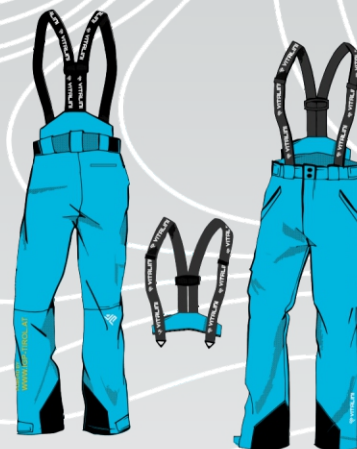

Ski Klub ITG

JACKET

♂ ♀ Vp 8655

PANT

♂ ♀ Vp 643
SIDE ZIP

PANT

♂ ♀ Vp 643
SIDE ZIP

PANT

♂ ♀ Vp 624

RACE SUIT ALPINE SKI

♂ ♀ Vp 36 SPEED
♂ ♀ Vp 46
♂ ♀ Vp 56

SOFT SHELL

♂ ♀ Vp 211

HOODIES SWEAT WITH HOOD

♂ ♀ Vp 681

PANT SWEAT PANT

♂ ♀ Vp 682

PRINTED T-SHIRT

♂ ♀ Vp 800