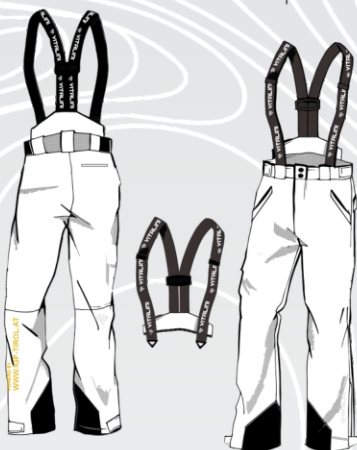

Ski Klub ITG

JACKET

♂ ♀ Vp 8655

PANT

♂ ♀ Vp 643
SIDE ZIP

PANT

♂ ♀ Vp 643
SIDE ZIP

PANT

♂ ♀ Vp 624

RACE SUIT ALPINE SKI

♂ ♀ Vp 36 SPEED
♂ ♀ Vp 46
♂ ♀ Vp 56

SOFT SHELL

♂ ♀ Vp 211

HOODIES SWEAT WITH HOOD

♂ ♀ Vp 681

PANT SWEAT PANT

♂ ♀ Vp 682

PRINTED T-SHIRT

♂ ♀ Vp 800