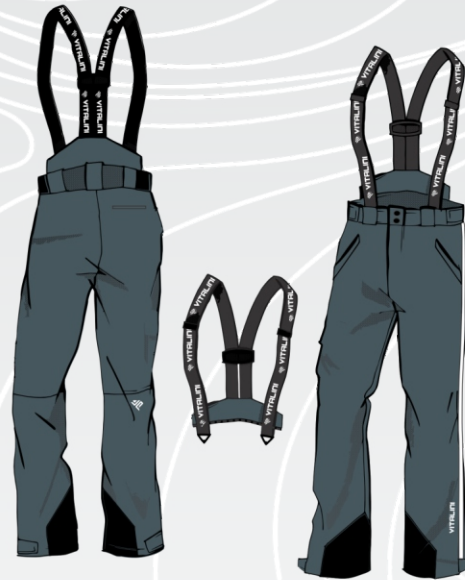

Tiroler Skiverband

JACKE

| Vp 9655

Äußere erweiterbare Haube

HOSE

| Vp 644
SIDE ZIP

HEMD

| Vp 808