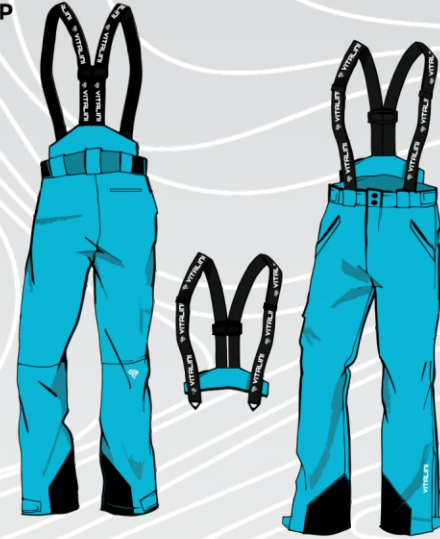

Jacke
Vp 9655

VIDEO - UND PAPIERFARBEN SIND UNTERSCHIEDLICH AUS DER REALITÄT
DIE SKIZZE IST NUR INDIKATIV, DIE GRAFIKEN WERDEN AN DAS MODELL ANGEPAST

Abnehmbare Kapuze und
Erweiterbar

Hosen
Vp 643

NICHT ENTHALTENE LOGOS IN DER SCHÄTZUNG
VIDEO - UND PAPIERFARBEN SIND UNTERSCHIEDLICH AUS DER REALITÄT
DIE SKIZZE IST NUR INDIKATIV, DIE GRAFIKEN WERDEN AN DAS MODELL ANGEPAST

FULL SIDE ZIP

Softshell mit Kapuze
Vp 6113

VIDEO - UND PAPIERFARBEN SIND UNTERSCHIEDLICH AUS DER REALITÄT
DIE SKIZZE IST NUR INDIKATIV, DIE GRAFIKEN WERDEN AN DAS MODELL ANGEPAST

Insulator - Jacke
Vp 106

NICHT ENTHALTENE LOGOS IN DER SCHÄTZUNG
VIDEO - UND PAPIERFARBEN SIND UNTERSCHIEDLICH AUS DER REALITÄT
DIE SKIZZE IST NUR INDIKATIV, DIE GRAFIKEN WERDEN AN DAS MODELL ANGEPAST