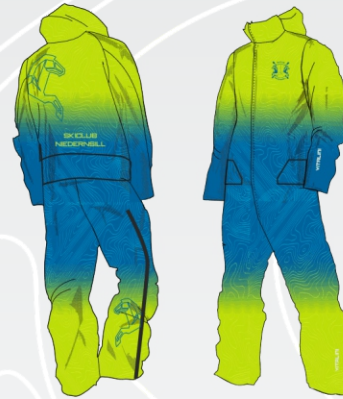

ONE-PIECE

♂ ♀ Vp 400