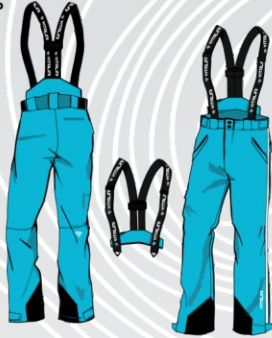

Jacke
Vp 8655

FULL SIDE ZIP