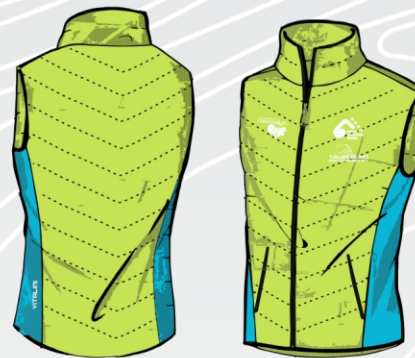

Warm up - Training Weste
Vp 107

NICHT ENTHALTENE LOGOS IN DER SCHÄTZUNG
VIDEO - UND PAPIERFARBEN SIND UNTERSCHIEDLICH AUS DER REALITÄT
DIE SKIZZE IST NUR INDIKATIV, DIE GRAFIKEN WERDEN AN DAS MODELL ANGEPAST

Lycra Stirnband
Vp 94/5