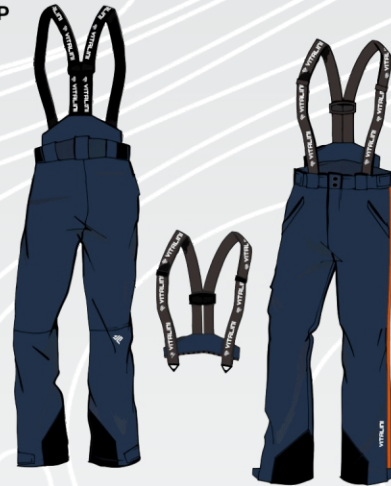

Jacke
Vp 9655

VIDEO - UND PAPIERFARBEN SIND UNTERSCHIEDLICH AUS DER REALITÄT
DIE SKIZZE IST NUR INDIKATIV, DIE GRAFIKEN WERDEN AN DAS MODELL ANGEPASST

Jacke
Vp 8655

VIDEO - UND PAPIERFARBEN SIND UNTERSCHIEDLICH AUS DER REALITÄT
DIE SKIZZE IST NUR INDIKATIV, DIE GRAFIKEN WERDEN AN DAS MODELL ANGEPASST

Hosen
Vp 6628

NICHT ENTHALTENE LOGOS IN DER SCHÄTZUNG
VIDEO - UND PAPIERFARBEN SIND UNTERSCHIEDLICH AUS DER REALITÄT
DIE SKIZZE IST NUR INDIKATIV, DIE GRAFIKEN WERDEN AN DAS MODELL ANGEPASST

COACH

Hosen
Vp 644

NICHT ENTHALTENE LOGOS IN DER SCHÄTZUNG
VIDEO - UND PAPIERFARBEN SIND UNTERSCHIEDLICH AUS DER REALITÄT
DIE SKIZZE IST NUR INDIKATIV, DIE GRAFIKEN WERDEN AN DAS MODELL ANGEPASST

FULL SIDE ZIP

Hosen
Vp 6631

FULL SIDE ZIP

Softshell ohne Kapuze
Vp 6114

VIDEO - UND PAPIERFARBEN SIND UNTERSCHIEDLICH AUS DER REALITÄT
DIE SKIZZE IST NUR INDIKATIV, DIE GRAFIKEN WERDEN AN DAS MODELL ANGEPASST

Softshell mit Kapuze
Vp 6113