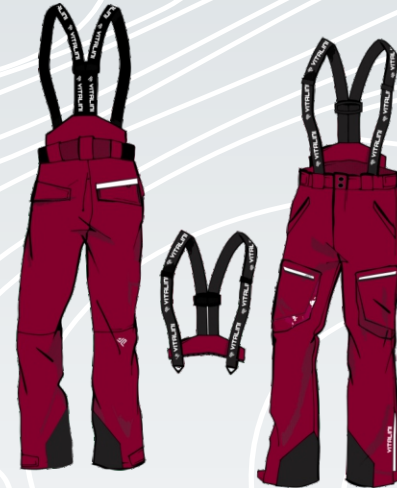

# NF Union Ohlsdorf

Jacke  
**Vp 9655**

VIDEO - UND PAPIERFARBEN SIND UNTERSCHIEDLICH AUS DER REALITÄT  
DIE SKIZZE IST NUR INDIKATIV, DIE GRAFIKEN WERDEN AN DAS MODELL ANGEPASST

Abnehmbare Kapuze und  
Erweiterbar

Jacke  
**Vp 9655**

VIDEO - UND PAPIERFARBEN SIND UNTERSCHIEDLICH AUS DER REALITÄT  
DIE SKIZZE IST NUR INDIKATIV, DIE GRAFIKEN WERDEN AN DAS MODELL ANGEPASST

Abnehmbare Kapuze und  
Erweiterbar

Hosen  
**Vp 6631**

NICHT ENTHALTENE LOGOS IN DER SCHÄTZUNG  
VIDEO - UND PAPIERFARBEN SIND UNTERSCHIEDLICH AUS DER REALITÄT  
DIE SKIZZE IST NUR INDIKATIV, DIE GRAFIKEN WERDEN AN DAS MODELL ANGEPASST

Hosen  
**Vp 6631**

NICHT ENTHALTENE LOGOS IN DER SCHÄTZUNG  
VIDEO - UND PAPIERFARBEN SIND UNTERSCHIEDLICH AUS DER REALITÄT  
DIE SKIZZE IST NUR INDIKATIV, DIE GRAFIKEN WERDEN AN DAS MODELL ANGEPASST

Softshell mit Kapuze  
**Vp 6113**

VIDEO - UND PAPIERFARBEN SIND UNTERSCHIEDLICH AUS DER REALITÄT  
DIE SKIZZE IST NUR INDIKATIV, DIE GRAFIKEN WERDEN AN DAS MODELL ANGEPASST

Softshell mit Kapuze  
**Vp 6113**