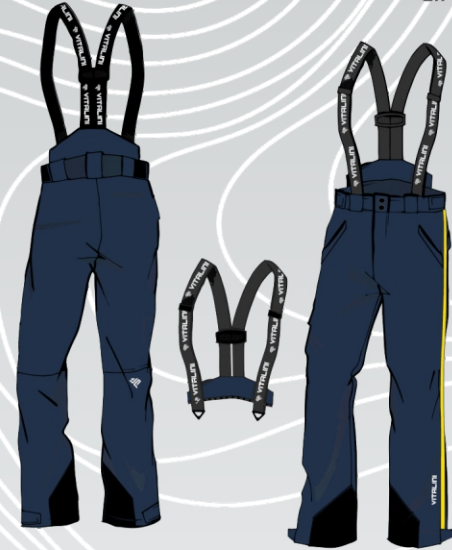

## JACKE

♂ ♀ Vp 9655

Äußere erweiterbare Haube

## PANTALONE

♂ ♀ Vp 644  
ZIP LATERALE

## SOFT SHELL ALPINE SKI

♂ ♀ Vp 6113

## SOFT SHELL

♂ ♀ Vp 211