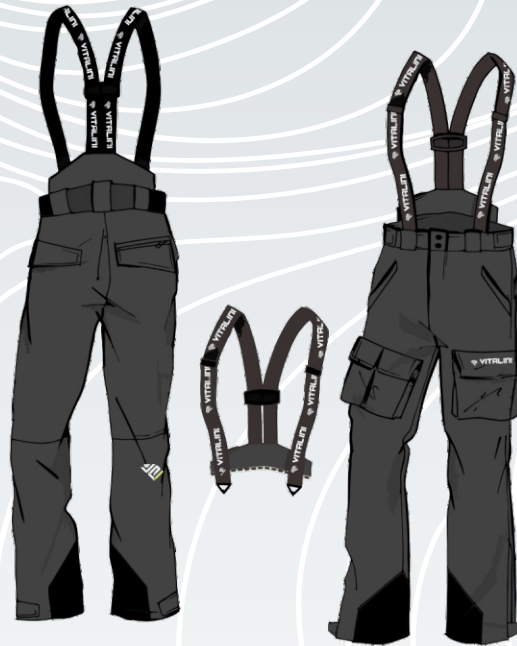

Stuben Bergbahnen

JACKET

|   Vp 9655

PANT

|   VK 6630

JACKET

|   Vp 8668