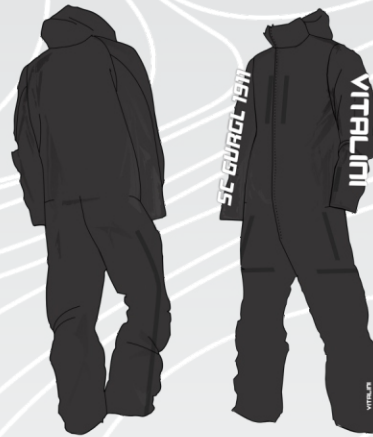

SC Gurgl

Jacke
Vp 9655

VIDEO - UND PAPIERFARBEN SIND UNTERSCHIEDLICH AUS DER REALITÄT
DIE SKIZZE IST NUR INDIKATIV, DIE GRAFIKEN WERDEN AN DAS MODELL ANGEPAST

JACKET | Vp 8655

Abnehmbare Kapuze und Erweiterbar

Softshell mit Kapuze
Vp 6113

VIDEO - UND PAPIERFARBEN SIND UNTERSCHIEDLICH AUS DER REALITÄT
DIE SKIZZE IST NUR INDIKATIV, DIE GRAFIKEN WERDEN AN DAS MODELL ANGEPAST

Softshell ohne Kapuze
Vp 6114

VIDEO - UND PAPIERFARBEN SIND UNTERSCHIEDLICH AUS DER REALITÄT
DIE SKIZZE IST NUR INDIKATIV, DIE GRAFIKEN WERDEN AN DAS MODELL ANGEPAST

INSULATOR JACKET | Vp 106

WARM UP TRAINING VEST | Vp 107

SC Gurgl

RACE SUIT
ALPINE SKI

♂ ♀ Vp 46
♂ ♀ Vp 56

SPEED ONE
TRAINING BODY

♂ ♀ Vp 128

SOFT SHELL

♂ ♀ Vp 211

ONE-Piece

♂ ♀ Vp 400

HOODIES
SWEAT WITH HOOD

♂ ♀ Vp 681

PANT
SWEAT PANT

♂ ♀ Vp 682

PRINTED T-SHIRT