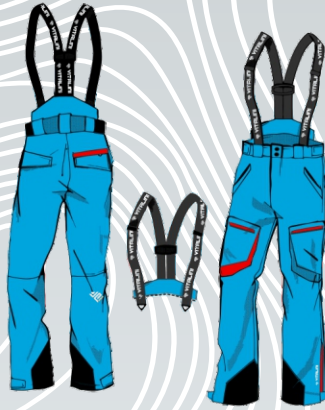

Union Rohrbach

JACKET

♂ ♀ Vp 8655

PANT

♂ ♀ Vp 6632

PANT

♂ ♀ Vp 6632

SOFT SHELL
ALPINE SKI

♂ ♀ Vp 120

PANT

♂ ♀ Vp 6631

PANT

♂ ♀ Vp 6631

PANT

♂ ♀ Vp 643
SIDE ZIP

PANT

♂ ♀ Vp 643
SIDE ZIP

RACE SUIT
ALPINE SKI

♂ ♀ Vp 38
♂ ♀ Vp 48
♂ ♀ Vp 58