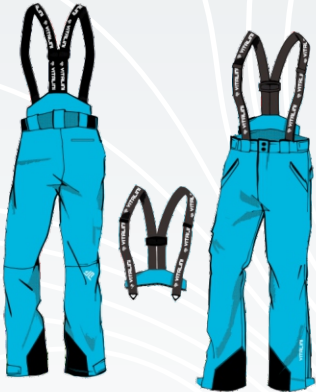

Union Rohrbach

JACKET

♂ ♀ Vp 8655

PANT

♂ ♀ Vp 6632

PANT

♂ ♀ Vp 6632

SOFT SHELL
ALPINE SKI

♂ ♀ Vp 120

PANT

♂ ♀ Vp 6631

PANT

♂ ♀ Vp 6631

PANT

♂ ♀ Vp 643
SIDE ZIP

PANT

♂ ♀ Vp 643
SIDE ZIP

RACE SUIT
ALPINE SKI

♂ ♀ Vp 38
♂ ♀ Vp 48
♂ ♀ Vp 58