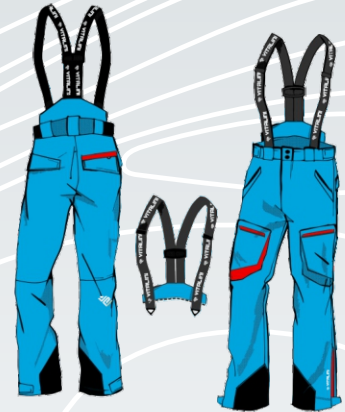

Union Rohrbach

JACKET

♂ ♀ Vp 8655

PANT

♂ ♀ Vp 6632

PANT

♂ ♀ Vp 6632

SOFT SHELL
ALPINE SKI

♂ ♀ Vp 120

PANT

♂ ♀ Vp 6631

PANT

♂ ♀ Vp 6631

PANT

♂ ♀ Vp 643
SIDE ZIP

PANT

♂ ♀ Vp 643
SIDE ZIP

RACE SUIT
ALPINE SKI

♂ ♀ Vp 38
♂ ♀ Vp 48
♂ ♀ Vp 58