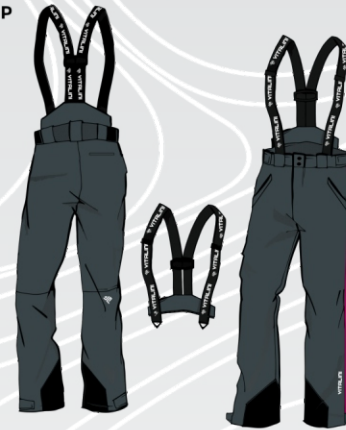

Warm up - Training Weste
Vp 107

NICHT ENTHALTENE LOGOS IN DER SCHÄTZUNG
VIDEO - UND PAPIERFARBEN SIND UNTERSCHIEDLICH AUS DER REALITÄT
DIE SKIZZE IST NUR INDIKATIV, DIE GRAFIKEN WERDEN AN DAS MODELL ANGEPAST