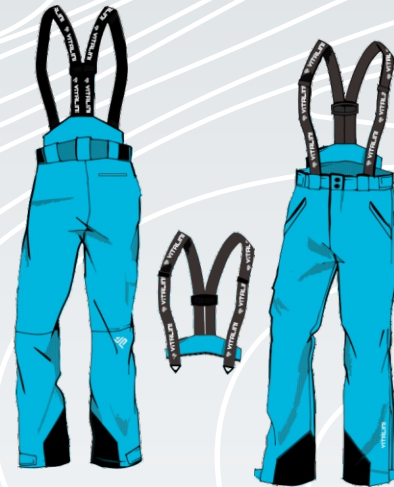

Abnehmbare Kapuze und
Erweiterbar

Hosen
Vp 6631

NICHT ENTHALTENE LOGOS IN DER SCHÄTZUNG
VIDEO - UND PAPIERFARBEN SIND UNTERSCHIEDLICH AUS DER REALITÄT
DIE SKIZZE IST NUR INDIKATIV, DIE GRAFIKEN WERDEN AN DAS MODELL ANGEPAST

Hosen
Vp 645

NICHT ENTHALTENE LOGOS IN DER SCHÄTZUNG
VIDEO - UND PAPIERFARBEN SIND UNTERSCHIEDLICH AUS DER REALITÄT
DIE SKIZZE IST NUR INDIKATIV, DIE GRAFIKEN WERDEN AN DAS MODELL ANGEPAST

FULL SIDE ZIP

PANT

Vp 643
SIDE ZIP

Warm up - Training Weste
Vp 107

NICHT ENTHALTENE LOGOS IN DER SCHÄTZUNG
VIDEO - UND PAPIERFARBEN SIND UNTERSCHIEDLICH AUS DER REALITÄT
DIE SKIZZE IST NUR INDIKATIV, DIE GRAFIKEN WERDEN AN DAS MODELL ANGEPAST

Insulator - Jacke
Vp 106

NICHT ENTHALTENE LOGOS IN DER SCHÄTZUNG
VIDEO - UND PAPIERFARBEN SIND UNTERSCHIEDLICH AUS DER REALITÄT
DIE SKIZZE IST NUR INDIKATIV, DIE GRAFIKEN WERDEN AN DAS MODELL ANGEPAST

Ski Club Mittenwald