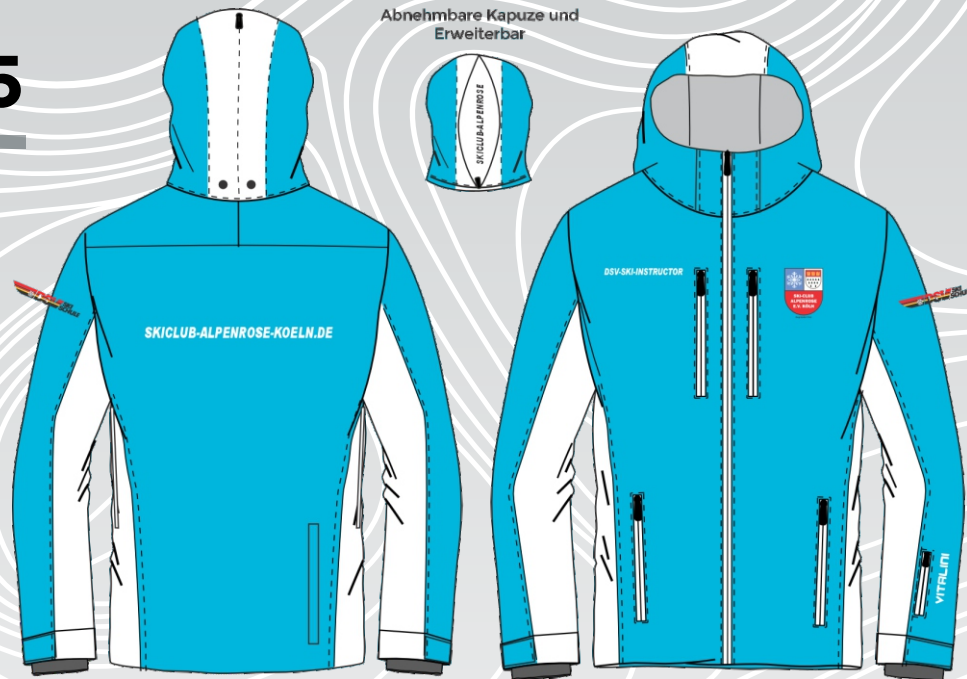

Skiclub Alpenrose Köln

NICHT ENTHALTENE LOGOS IN DER SCHÄTZUNG
VIDEO - UND PAPIERFARBEN SIND UNTERSCHIEDLICH AUS DER REALITÄT
DIE SKIZZE IST NUR INDIKATIV, DIE GRAFIKEN WERDEN AN DAS MODELL ANGEPASST

Jacke
Vp 9655

Hosen
Vp 6632
FULL SIDE ZIP