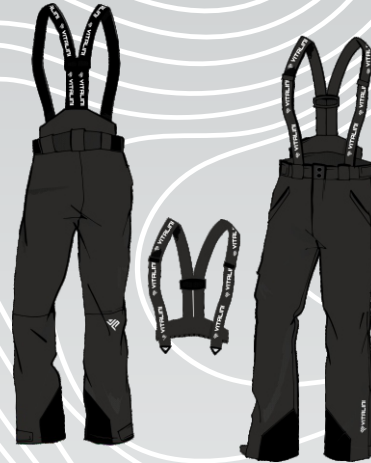

Skiclub Leogang

NICHT ENTHALTENE LOGOS IN DER SCHÄTZUNG
VIDEO - UND PAPIERFARBEN SIND UNTERSCHIEDLICH AUS DER REALITÄT
DIE SKIZZE IST NUR INDIKATIV, DIE GRAFIKEN WERDEN AN DAS MODELL ANGEPASST

Jacke
Vp 8655

Hosen
Vp 643
FULL SIDE ZIP

Softshell
Vp 6113

Insulator - Training Weste
Vp 107

Rennanzug - Ski Alpin

Vp 38 speed

Vp 48

Vp 58

Sweatshirt
Vp 681

HOODIE

Bedrucktes T-Shirt
Vp 800