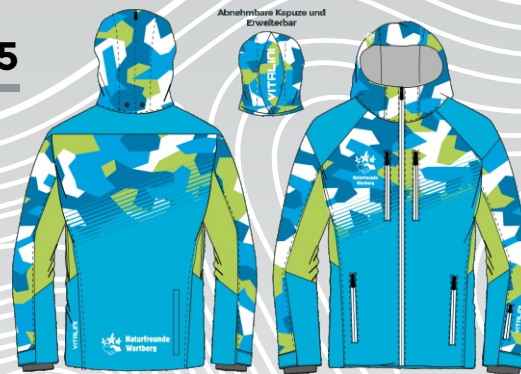

# St.Barbara im Mürzthal

NICHT ENTHALTENE LOGOS IN DER SCHÄTZUNG  
VIDEO - UND PAPIERFARBEN SIND UNTERSCHIEDLICH AUS DER REALITÄT  
DIE SKIZZE IST NUR INDIKATIV, DIE GRAFIKEN WERDEN AN DAS MODELL ANGEPASST

Jacke  
**Vp 9655**

Hosen  
**Vp 645**  
FULL SIDE ZIP

Hosen  
**Vp 648**  
FULL SIDE ZIP

Unterwäsche in Fleece  
**Vp 815**