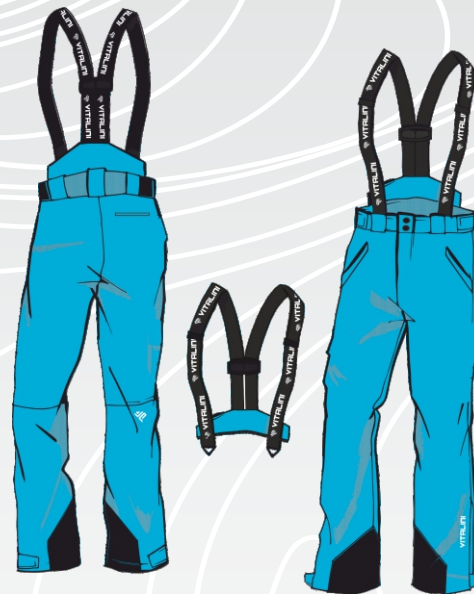

Mönichwald Skischool

NICHT ENTHALTENE LOGOS IN DER SCHÄTZUNG
VIDEO - UND PAPIERFARBEN SIND UNTERSCHIEDLICH AUS DER REALITÄT
DIE SKIZZE IST NUR INDIKATIV, DIE GRAFIKEN WERDEN AN DAS MODELL ANGEPASST

Jacke
Vp 9655

Hosen
Vp 643
FULL SIDE ZIP

Softshell
Vp 6113