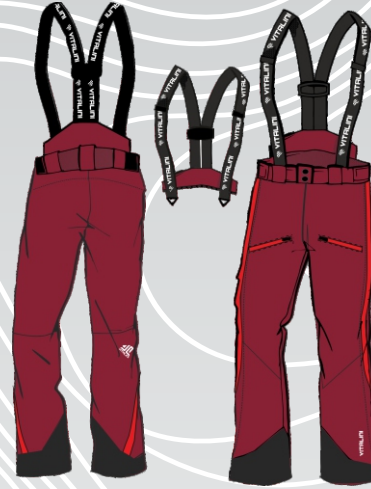

SC Langfurth

NICHT ENTHALTENE LOGOS IN DER SCHÄTZUNG
VIDEO - UND PAPIERFARBEN SIND UNTERSCHIEDLICH AUS DER REALITÄT
DIE SKIZZE IST NUR INDIKATIV, DIE GRAFIKEN WERDEN AN DAS MODELL ANGEPASST

Jacke
Vp 9655

Hosen
Vp 648
FULL SIDE ZIP

Hosen
Vp 645
FULL SIDE ZIP

Hosen
Vp 638

Insulator
Vp 106

Insulator - Training Weste
Vp 107