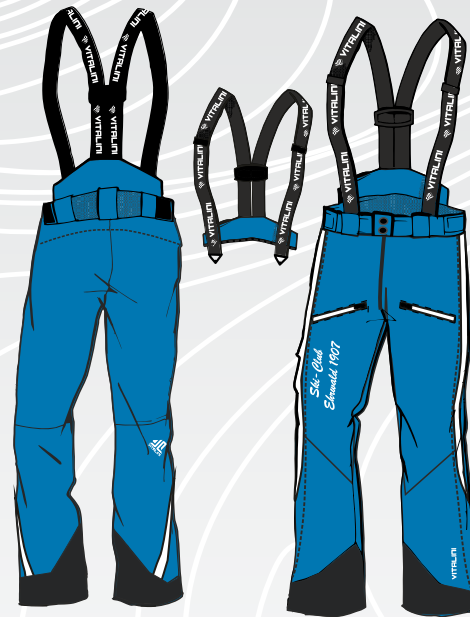

Skiclub Ehrwald 1907

NICHT ENTHALTENE LOGOS IN DER SCHÄTZUNG
VIDEO - UND PAPIERFARBEN SIND UNTERSCHIEDLICH AUS DER REALITÄT
DIE SKIZZE IST NUR INDIKATIV, DIE GRAFIKEN WERDEN AN DAS MODELL ANGEPASST

Jacke
Vp 8655

Hosen
Vp 645

FULL SIDE ZIP

Jacke
Vp 9655

Abnehmbare Kapuze und
Erweiterbar