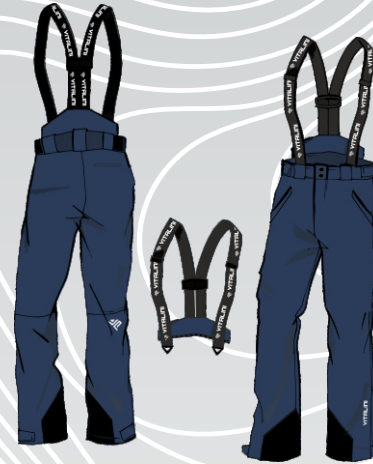

# ASVÖ Grundlsee

NICHT ENTHALTENE LOGOS IN DER SCHÄTZUNG  
VIDEO - UND PAPIERFARBEN SIND UNTERSCHIEDLICH AUS DER REALITÄT  
DIE SKIZZE IST NUR INDIKATIV, DIE GRAFIKEN WERDEN AN DAS MODELL ANGEPASST

Jacke  
**Vp 8655**

Hosen  
**Vp 643**  
FULL SIDE ZIP

Insulator  
**Vp 106**

Softshell ohne Kapuze  
**Vp 6114**