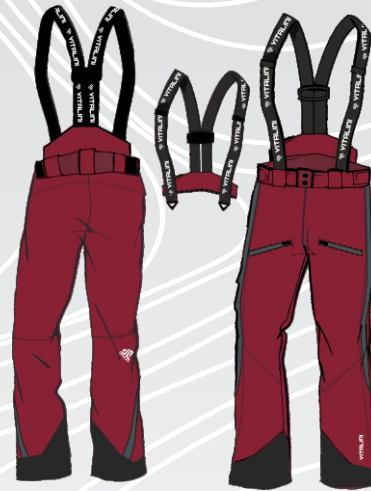

USC Koppl

NICHT ENTHALTENE LOGOS IN DER SCHÄTZUNG
VIDEO - UND PAPIERFARBEN SIND UNTERSCHIEDLICH AUS DER REALITÄT
DIE SKIZZE IST NUR INDIKATIV, DIE GRAFIKEN WERDEN AN DAS MODELL ANGEPASST

Jacke
Vp 9653

Hosen
Vp 645
FULL SIDE ZIP

Hosen
Vp 648
FULL SIDE ZIP

Softshell
Vp 6113

Insulator
Vp 106

Insulator - Weste
Vp 107